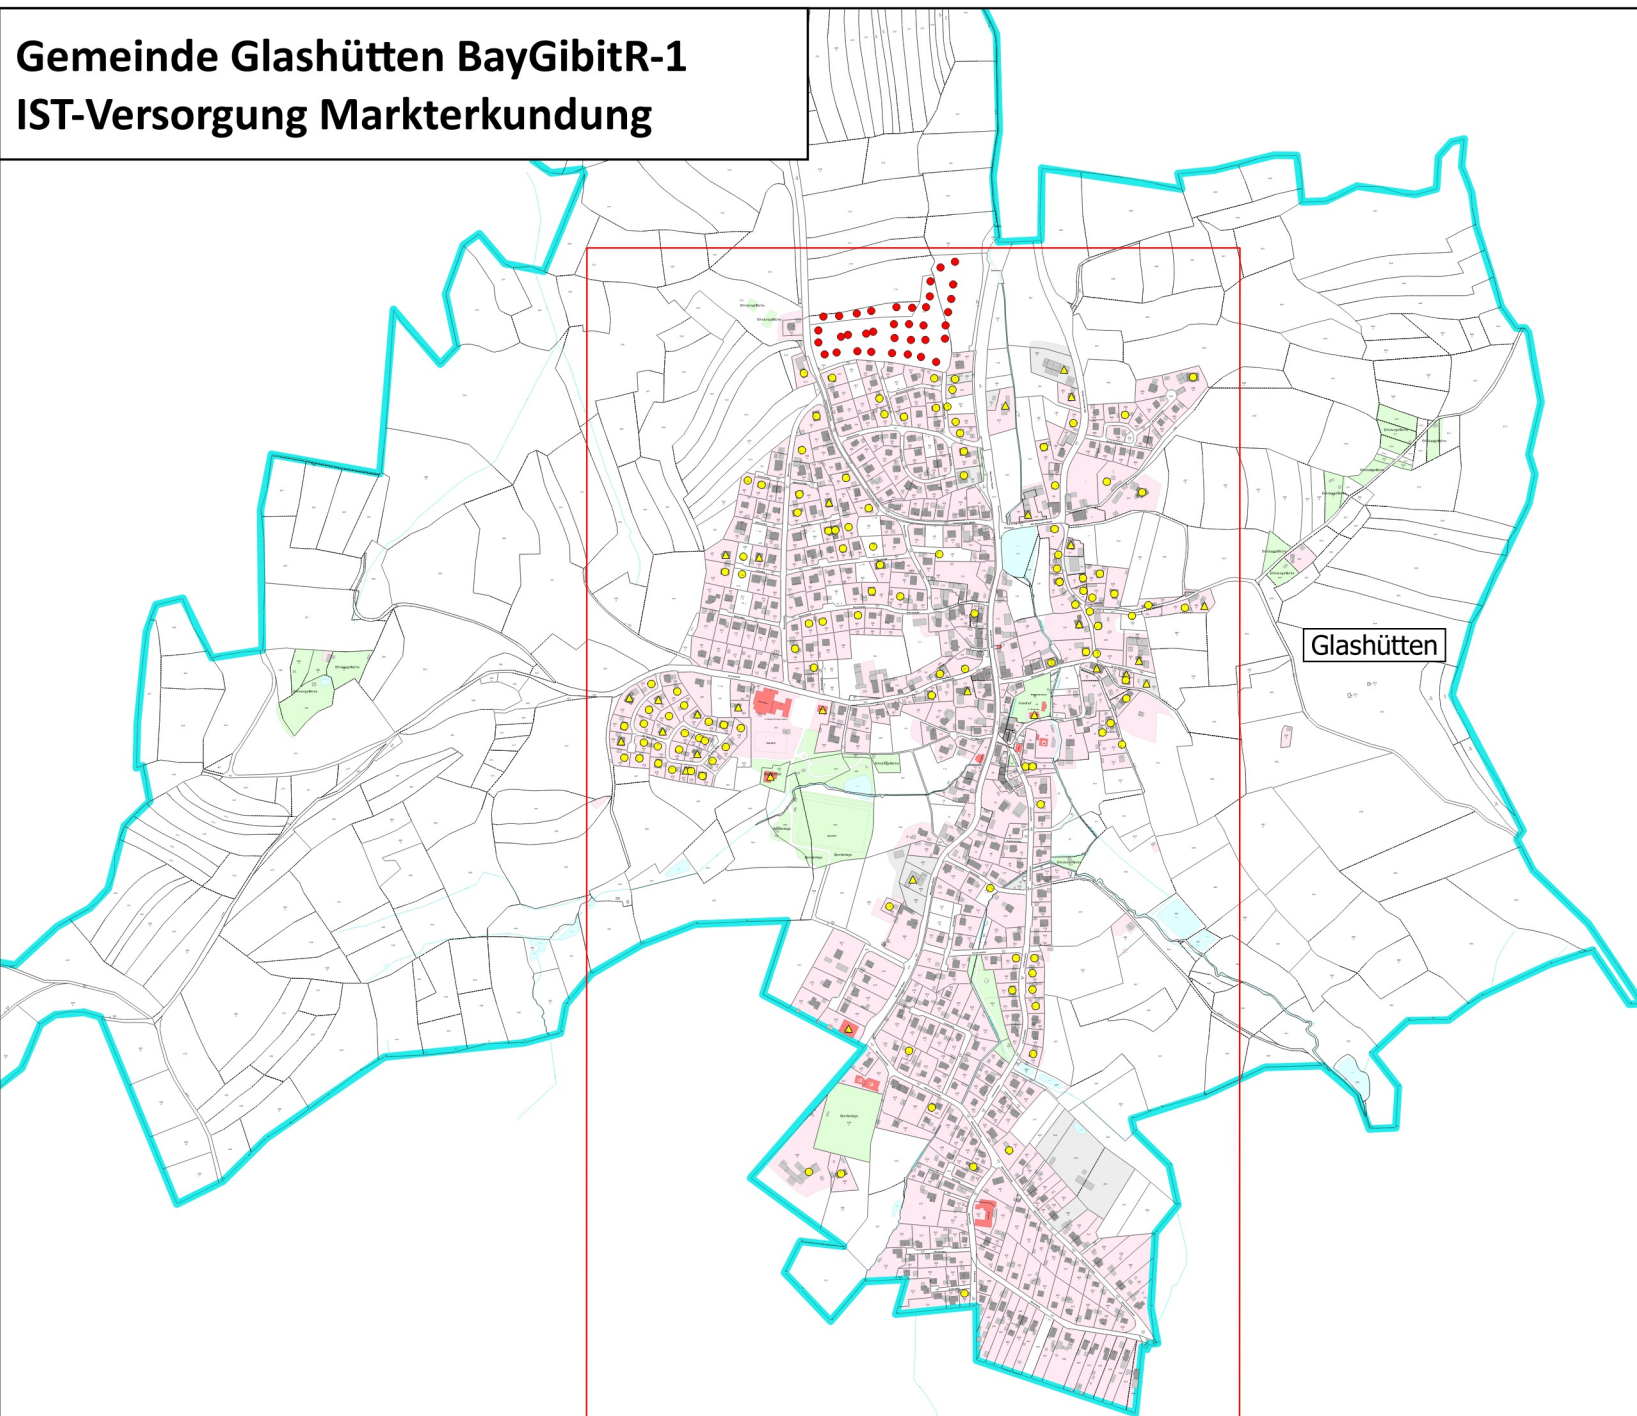

Gemeinde Glashütten BayGibitR-1 IST-Versorgung Markterkundung

Geobasidaten © Bayerische Vermessungsverwaltung

IST-Versorgung Markterkundung

- Gemeindegrenze
- Erschließungsgebiet

Anschlusspunkt privat [154]

- weniger als 30 Mbit/s im Download [38]
- mindestens 30 Mbit/s im Download aber weniger als 100 Mbit/s im Download [116]

Anschlusspunkt gewerblich [28]

- mindestens 30 Mbit/s im Download aber weniger als 100 Mbit/s im Download [28]

Stand: 25.08.2021

Version: 1.0

Reuther NetConsulting
Glasfaser - Internet - Digitalisierung - Sicherheit

Altenhimmel

0 0,5 1 1,5 2 km